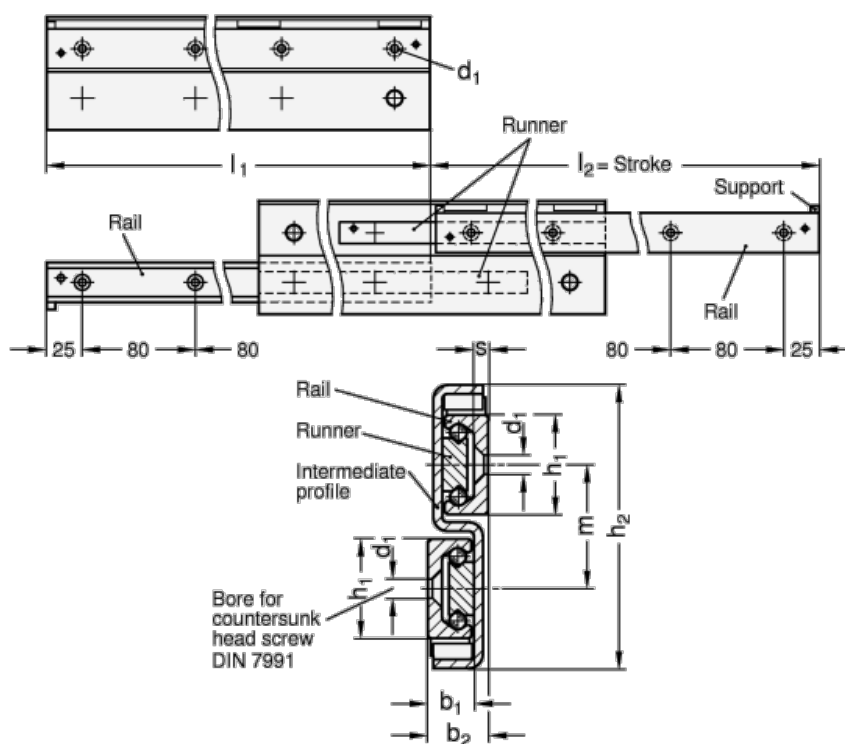

Varenummer: 20240635450E  
 Beskrivelse: E+G udtræksskinne GN 2406-35-450-E

## Mål

$b_1 = 16.5$

$b_2 = 22.5$

$d_1 = 6.5$

$h_1 = 35$

$h_2 = 97$

$L_1 = 450 - 494$

$m = 43$

$s = 3.5$

Vægt i (g) = 4000